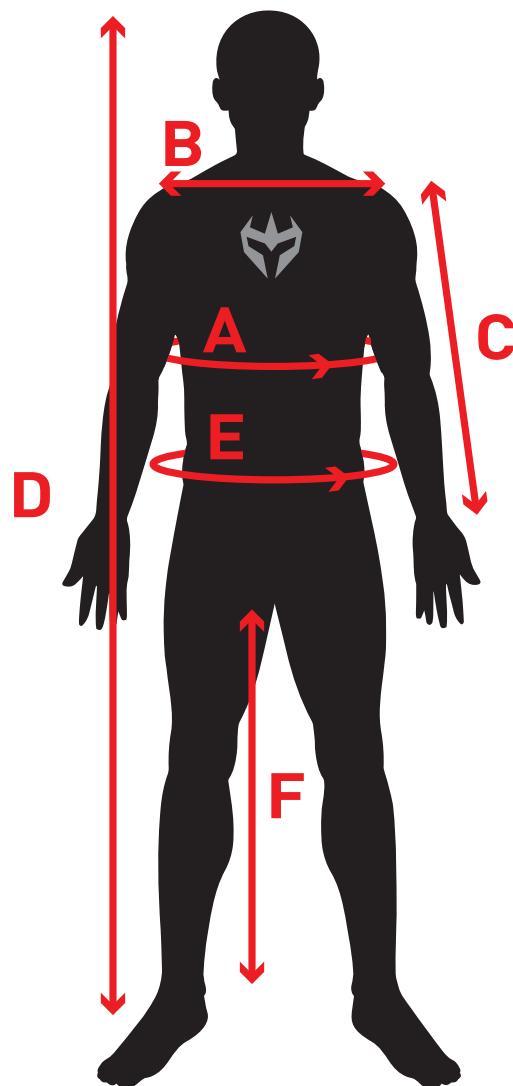

# ARMURE TABELA DE TAMANHOS UNISSEX

TODAS AS MEDIDAS ESTÃO INDICADAS EM CENTÍMETROS (CM)  
TOME AS MEDIDAS SEM ROUPA, SEM APERTAR E EM POSIÇÃO NATURAL.  
ESCOLHA APROXIMADAMENTE O TAMANHO INDICADO NESTA TABELA PARA ESTAR CONFORTÁVEL NA SUA MOTO.  
EM CASO DE DÚVIDA ENTRE 2 TAMANHOS, ESCOLHA SEMPRE O MAIOR.

## CASACOS

TAMANHO	XS	S	M	L	XL	2XL	3XL
<b>A</b> PEITO (CONTORNO)	80 / 84	84 / 90	90 / 96	96 / 102	102 / 108	108 / 114	114 / 120
<b>B</b> OMBRO	51 / 52	52 / 53	53 / 54	54 / 55	55 / 56	56 / 57	57 / 58
<b>C</b> MANGA	66 / 67	67 / 68	68 / 69	69 / 70	70 / 71	71 / 72	72 / 73
<b>D</b> ALTURA	169 / 171	171 / 173	173 / 175	175 / 177	177 / 179	179 / 181	181 / 183

## CALÇA

TAMANHO	26 (2XS)	28 (XS)	30 (S)	32 (M)	34 (L)	36 (XL)	38 (2XL)	40 (3XL)
<b>E</b> CINTURA (CONTORNO)	72 / 74	74 / 78	78 / 82	82 / 86	86 / 90	90 / 94	94 / 98	98 / 102
<b>F</b> ENTRE PERNA	80 / 81	81 / 82	82 / 83	83 / 84	84 / 85	85 / 86	86 / 87	86 / 87
<b>D</b> ALTURA	169 / 171	171 / 173	173 / 175	175 / 177	177 / 179	179 / 181	181 / 183	181 / 183