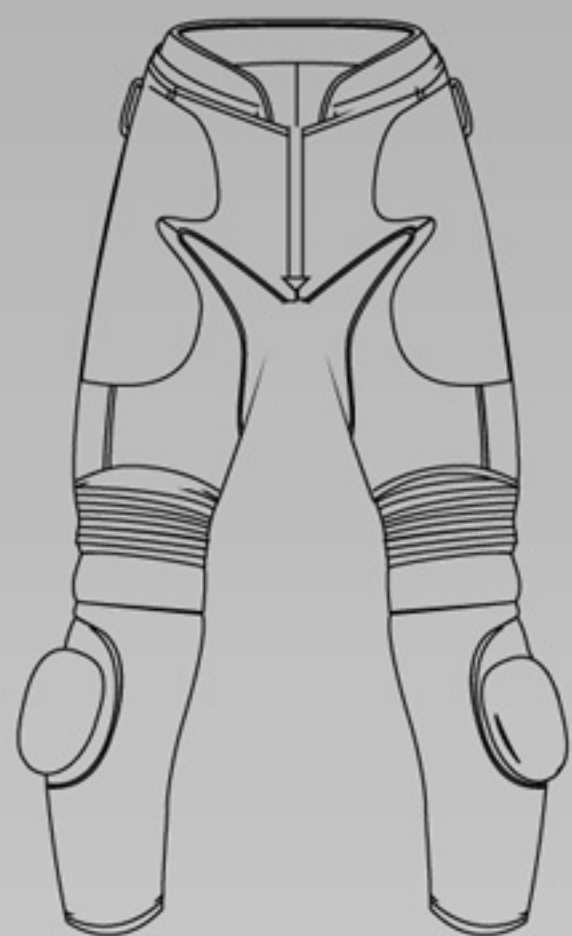

UNISEX PANTALONES IMPERMEABLES

ITA	42	44	46	48	50	52	54	56	58	60
DE	42	44	46	48	50	52	54	56	58	60
FR	36	38	40	42	44	46	48	50	52	54
U.K.	32	34	36	38	40	42	44	46	48	50
U.S.A.	32	34	36	38	40	42	44	46	48	50
INTERNACIONAL	XS	S	S	M	M	L	L	XL	XL	XXL

Estatura	165,0	168,0	171,0	174,0	177,0	180,0	183,0	186,0	187,0	188,0
Base del cuello hasta la cintura	43,7	44,4	45,1	45,8	46,5	47,2	47,9	48,6	49,1	49,6
Longitud ext. de la pierna	99,4	101,3	103,2	105,1	107,0	108,9	110,8	112,7	113,2	113,7
Longitud entre piernas	76,4	77,8	79,2	80,6	82,0	83,4	84,8	86,2	86,2	86,2
Circunferencia de la cintura	72,0	76,0	80,0	84,0	88,0	92,0	96,0	101,0	105,0	109,0
Circunferencia de la cadera	86,0	90,0	94,0	98,0	102,0	106,0	110,0	114,0	118,0	122,0